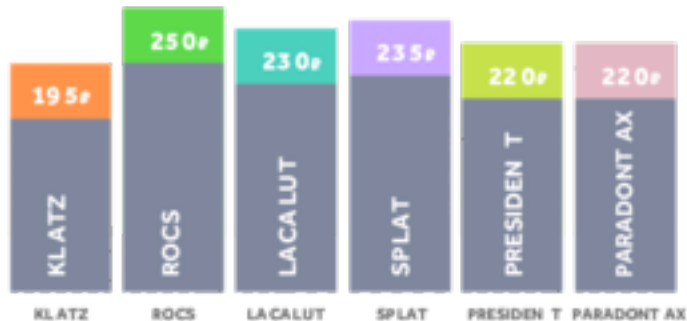

С ГОРДОСТЬЮ ПРОИЗВЕДЕНА В РОССИИ

СРАВНИТЕЛЬНЫЙ АНАЛИЗ ЦЕН ДЛЯ КОНЕЧНОГО ПОТРЕБИТЕЛЯ

ЦЕНА НА ПОЛКЕ

ЦЕНОВОЕ ПОЗИЦИОНИРОВАНИЕ БРЕНДА **KLATZ**

6 линеек

LIFESTYLE

для активных людей, следящих за своим здоровьем